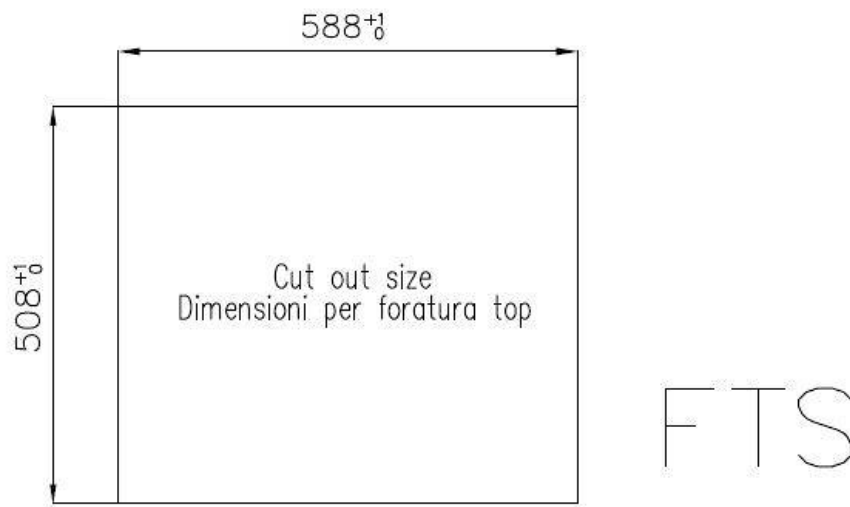

Satiné

Base

60 cm

Dimensions

600x520 mm

Équipement standard

Crochets de fixation, joint, vidange, trop-plein et siphon, Emballage en boîte

Trous mitigeur

2 trous en standard

Trou d'encastrement

Voir fiche technique

Égouttoir

Non

Largeur

60 cm

Mesure cuve

500 x 400 mm

Numéro cuves

1 cuve

Vidange

Vidange avec contrôle automatique SPACE- PA

DESSINS TECHNIQUES

Lavello New Wave cod. 1410/000

GALERIE