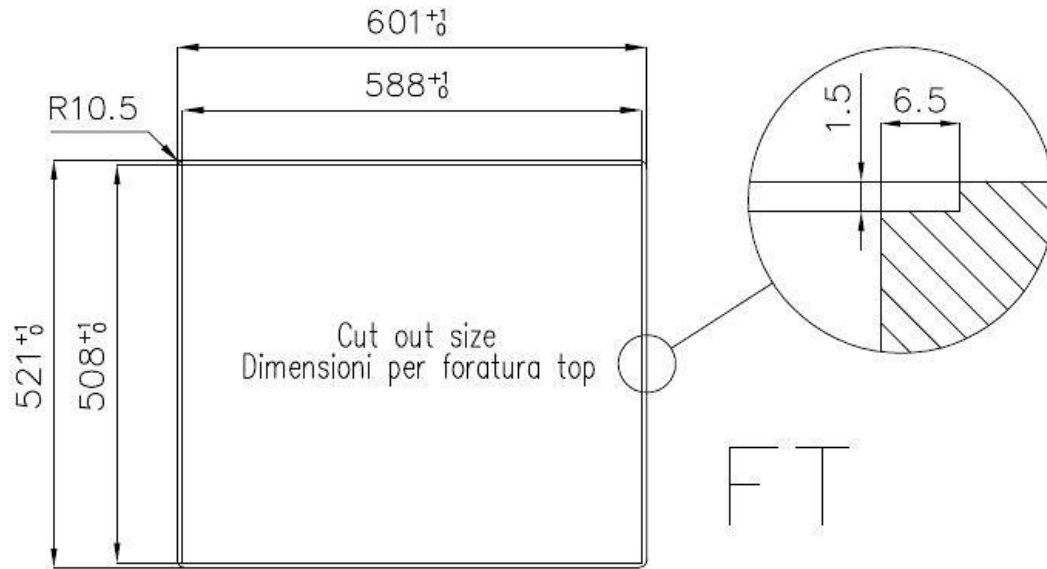

Lavello New Wave cod. 1410/000